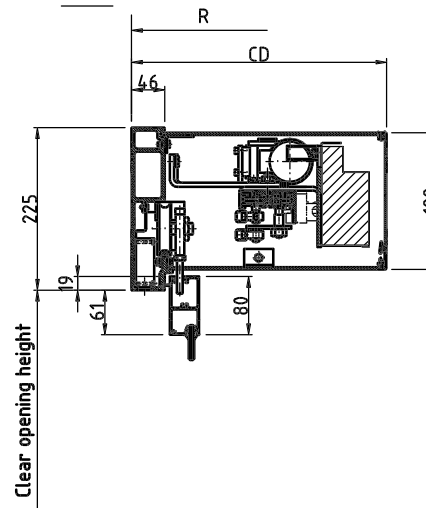

Front view

0102

0101

Top view

0104

0105

0107

0103

0106

CMDALL
Curved sliding door

 P.O. Box 20
 3720 CA, 3720 CA
 Tel: +31 (0) 44 451 111
 Fax: +31 (0) 44 451 110

B 261321