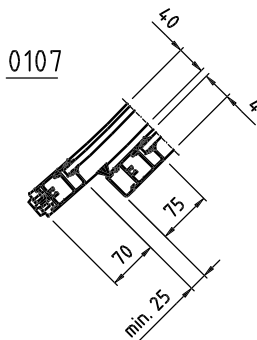

Front view

0102

0101

Top view

0104

0105

0107

0103

0106

CMDALL
Curved sliding door

 P.O. Box 20
 3720 CA, 3720 CA
 Tel: +31 (0) 44 451 111
 Fax: +31 (0) 44 451 110

B 261321