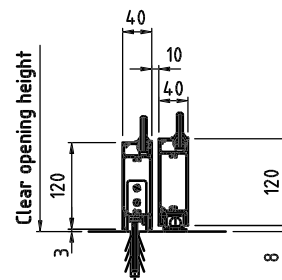

Front view

0102

0101

Top view

0104

0105

0107

0103

0106

CMDALL
Curved sliding door

 P.O. Box 20
 3720 CA, 3720 CA
 Tel: +31 (0) 44 451 111
 Fax: +31 (0) 44 451 110

B 261321