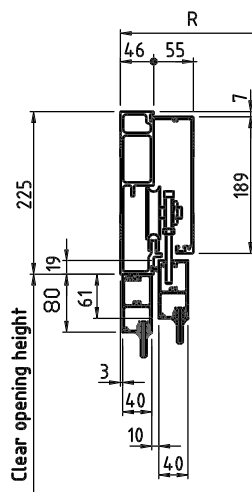

Front view

0102

0101

Top view

0104

0105

0107

0103

0106

CMDALL
Curved sliding door

 P.O. Box 20
 3720 CA, 3720 CA
 Tel: +31 (0) 44 451 111
 Fax: +31 (0) 44 451 110

B 261321