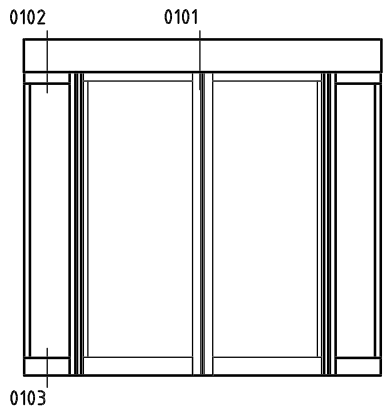

Front view

0102

0101

Top view

0104

0105

0107

0103

0106

CMDALL
Curved sliding door

 P.O. Box 20
 3720 CA, 3720 CA
 Tel: +31 (0) 44 451 111
 Fax: +31 (0) 44 451 110

B 261321