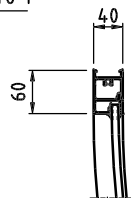

Front view

0102

0101

Top view

0104

0105

0107

0103

0106

CMDALL
Curved sliding door

 P.O. Box 20
 3720 CA, 3720 CA
 Tel: +31 (0) 44 451 111
 Fax: +31 (0) 44 451 110

B 261321